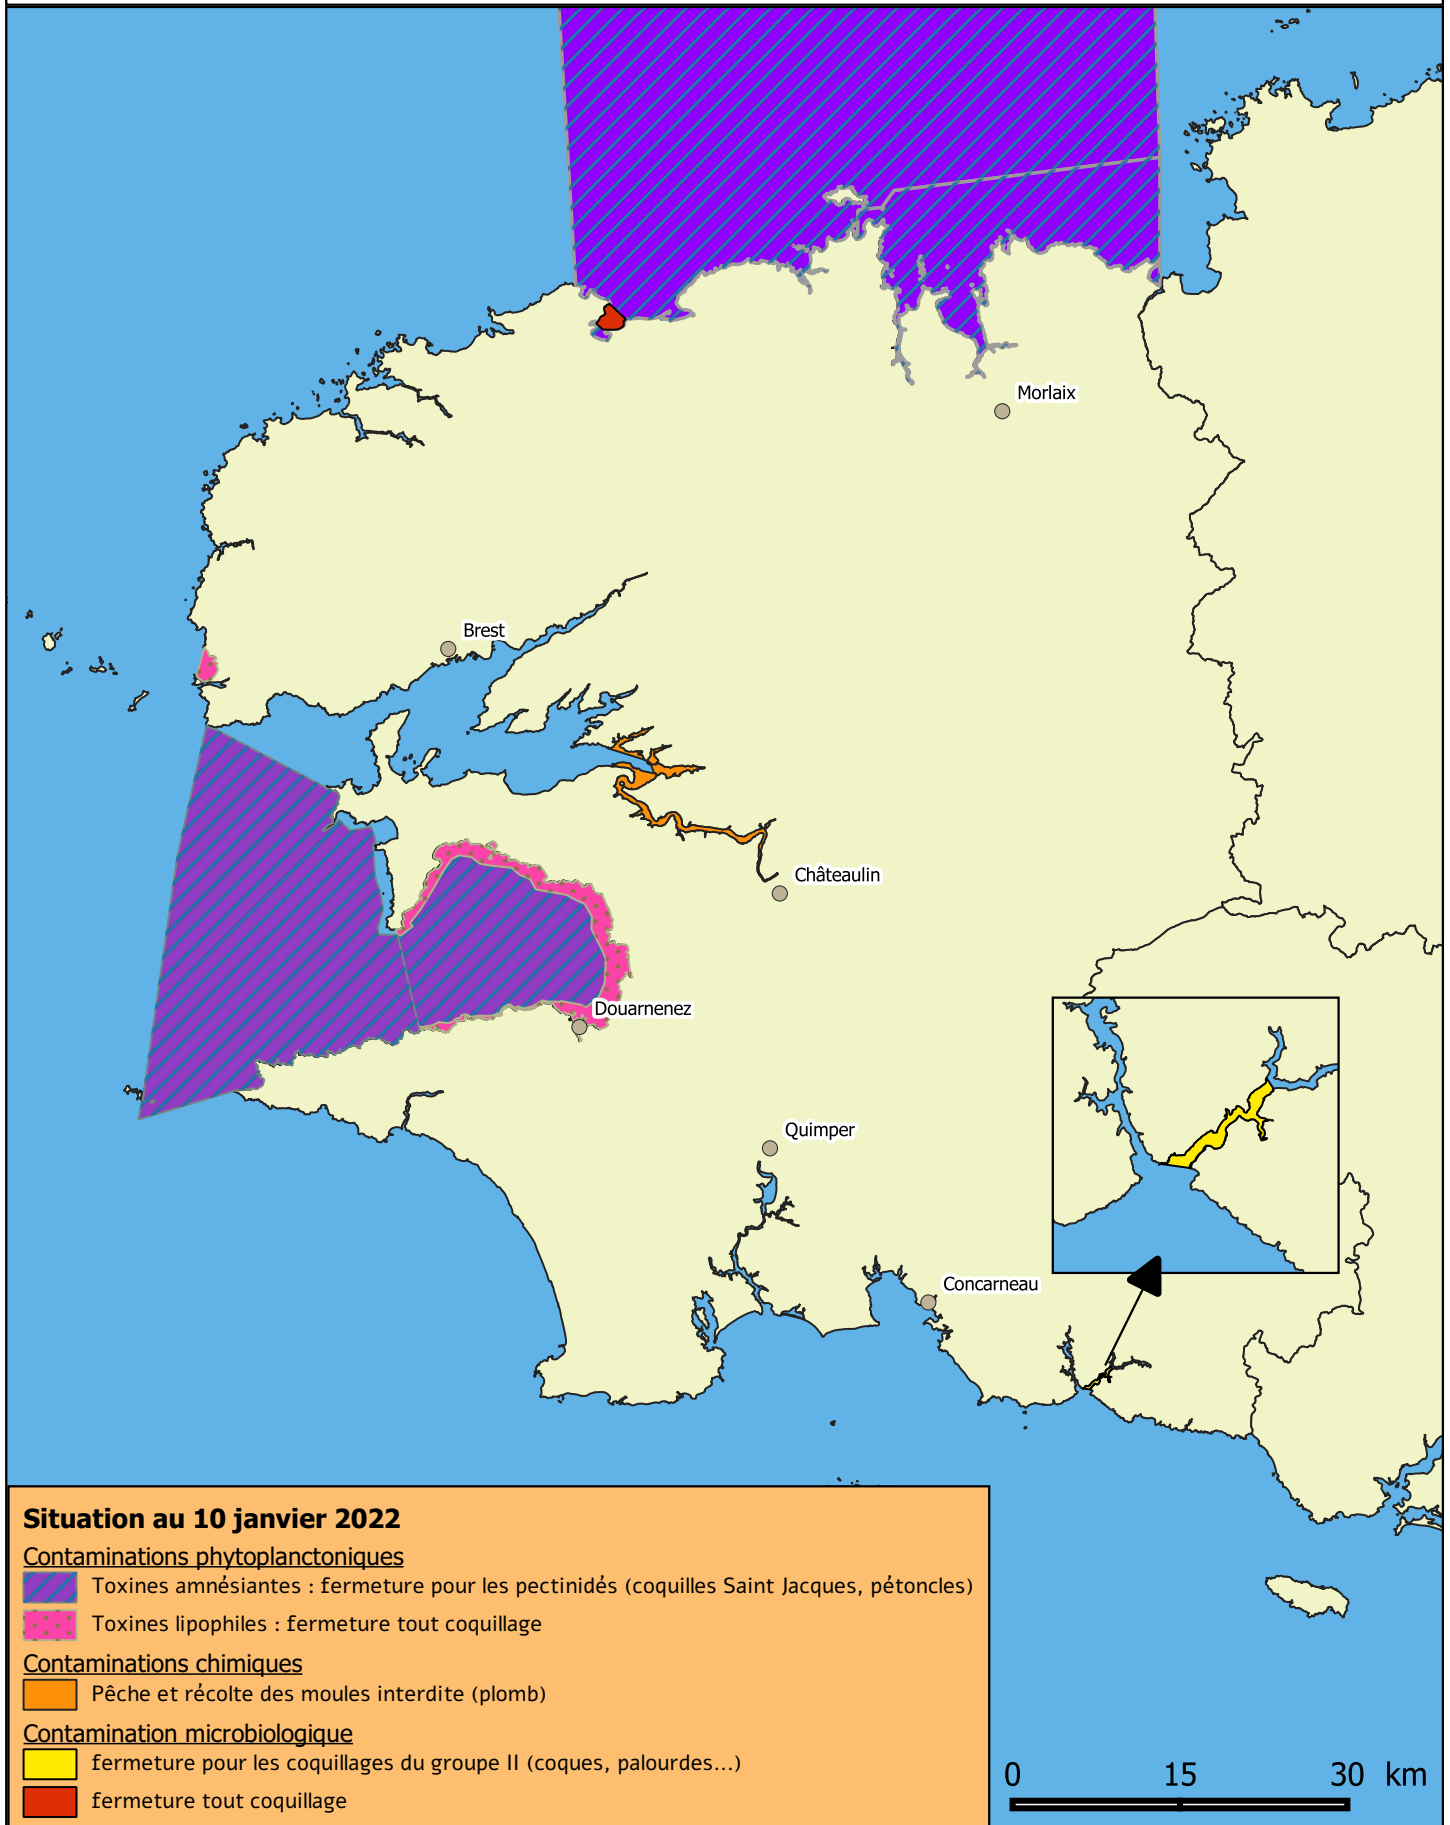

Liberté • Égalité • Fraternité

RÉPUBLIQUE FRANÇAISE

Interdiction temporaire de pêche, ramassage, expédition et commercialisation de coquillages

Cette carte est susceptible d'évoluer chaque semaine. La carte en vigueur est disponible à l'adresse suivante : www.finistere.gouv.fr
Plus d'informations sur la pêche à pied de loisirs sur le site : www.pecheapied-responsable.fr

Sources : Ifremer - zones marines / IGN - limites de département